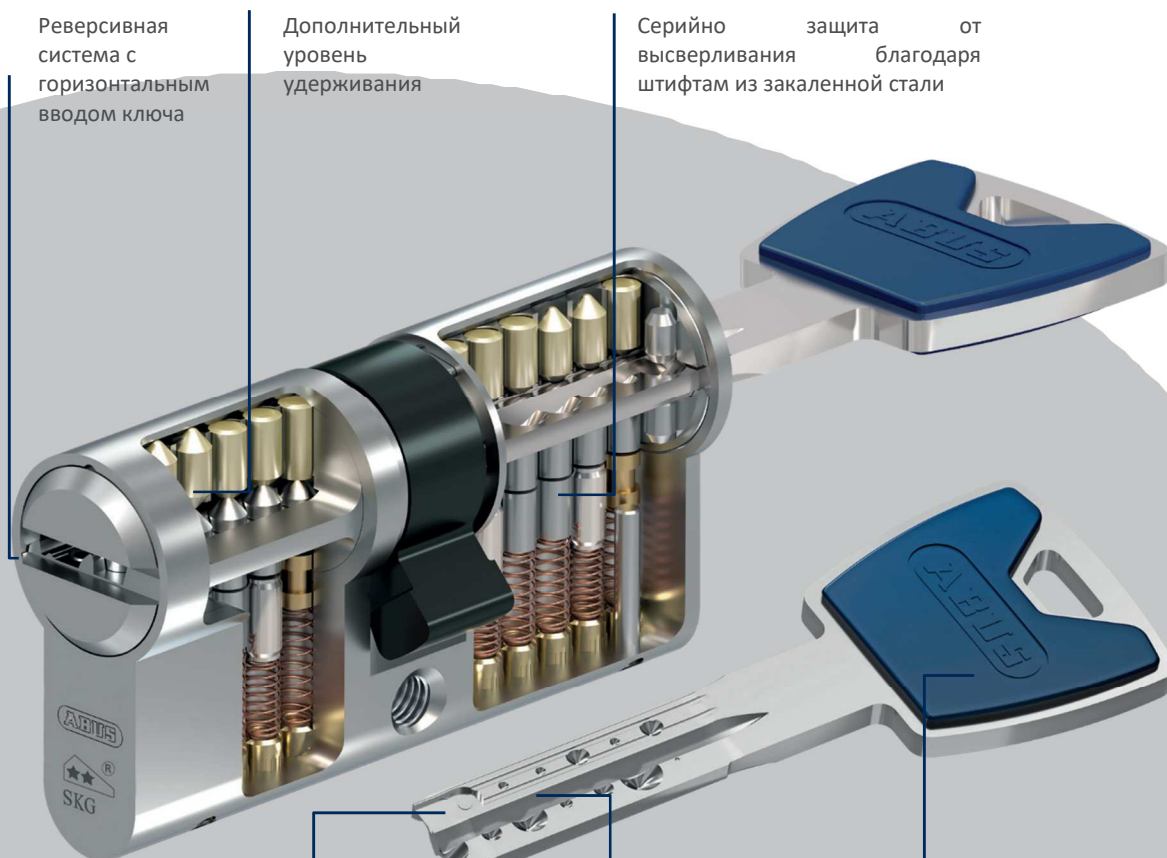

## УДОБНЫЙ КЛЮЧ БЛАГОДАРЯ СВОЕЙ ФОРМЕ

Система с реверсивным ключом P12RPS убеждает своим комфортом запираения, потому что современный ключ не имеет острых кантов и вырезов. В стандартной комплектации P12RPS цилиндр оснащен аварийной функцией – паника, так что даже если ключ установлен в цилиндре с внутренней стороны, снаружи можно будет открыть дверь другим ключом.

## Детали

Реверсивная система с горизонтальным вводом ключа

Дополнительный уровень удерживания

Серийно защита от высверливания благодаря штифтам из закаленной стали

Защита от перелома

Упорный штифт для опроса права закрывания с правовой и технической защитой от копирования

Сложный профиль ключа

Цветная шапка Design Cap

Реверсивная система с горизонтальным вводом ключа доказывает свой комфорт запирания.

Запирающая система P12RPS оснащена запатентованной\* системой упора ключа как в цилиндре, так и в ключе.