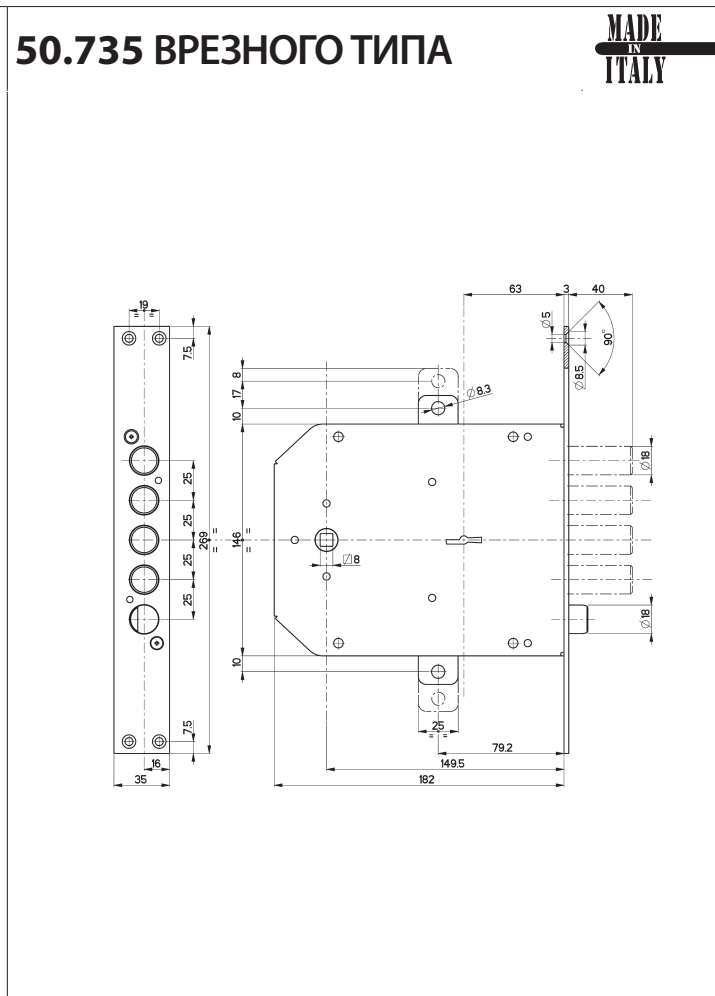

50

ЗАМКИ ДЛЯ БРОНИРОВАННЫХ ДВЕРЕЙ

Easy
GO

СУВАЛЬДНЫЕ
ЗАМКИ

safeguarding your security

Характеристики

- Замок с тремя точками запираения
- Удаление ключевого отверстия 63 мм
- Ход ригелей 40 мм
- Ход тяг 17 мм
- Все артикулы могут поставляться левосторонними или правосторонними (пожалуйста, укажите при заказе)

В комплектацию замка входят:

- 3 ключа с длиной ножки 40 мм арт. 92187
- внутренняя накладка арт. 95314
- наружная накладка арт. 95315

По заказу замки могут поставляться в комплектации с:

- ключами с длиной ножки 50 мм арт. 92270
- ключами с длиной ножки 60 мм арт. 92106
- ключами с длиной ножки 85 мм арт. 92188
- внутренними и наружными направляющими ключа арт. 99101V или 99101N
- сервисным ключом арт. 92186