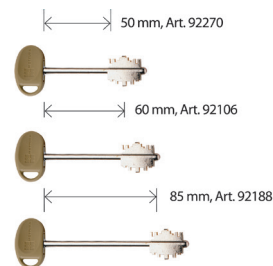

50

ЗАМКИ ДЛЯ БРОНИРОВАННЫХ ДВЕРЕЙ

Easy
GO

СУВАЛЬДНЫЕ
ЗАМКИ

safeguarding your security

Характеристики

- Замок с тремя точками запираения
- Удаление ключевого отверстия 63 мм
- Ход ригелей 40 мм
- Ход тяг 17 мм
- Все артикулы могут поставляться левосторонними или правосторонними (пожалуйста, укажите при заказе)

В комплектацию замка входят:

- 3 ключа с длиной ножки 40 мм арт. 92187
- внутренняя накладка арт. 95314
- наружная накладка арт. 95315

По заказу замки могут поставляться в комплектации с:

- ключами с длиной ножки 50 мм арт. 92270
- ключами с длиной ножки 60 мм арт. 92106
- ключами с длиной ножки 85 мм арт. 92188
- внутренними и наружными направляющими ключа арт. 99101V или 99101N
- сервисным ключом арт. 92186