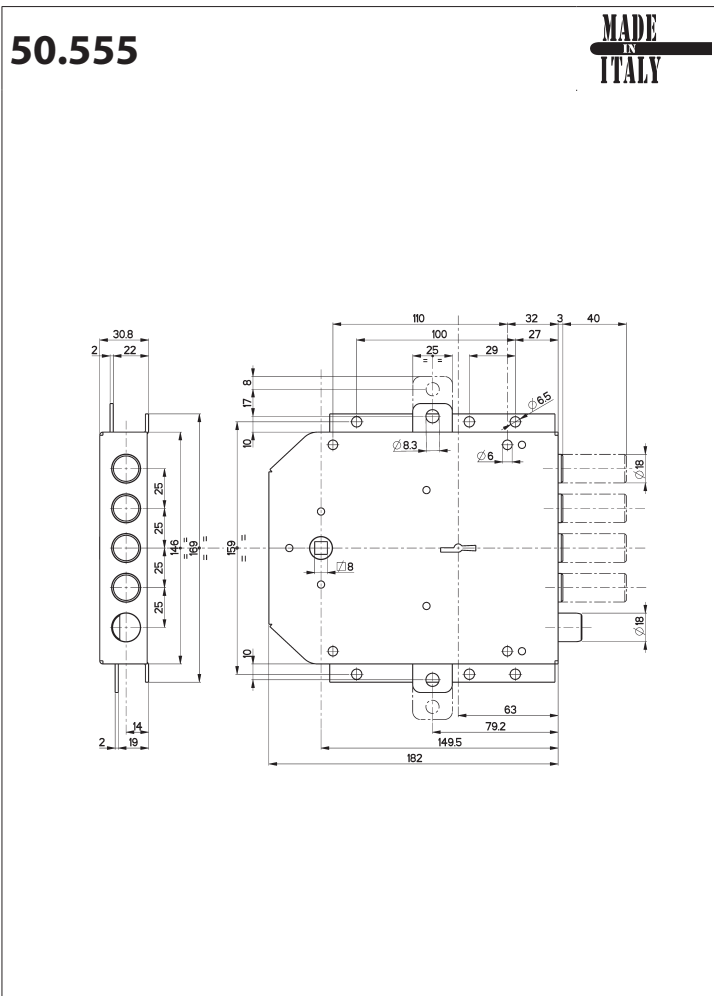

50

ЗАМКИ ДЛЯ БРОНИРОВАННЫХ ДВЕРЕЙ

Easy
GO

СУВАЛЬДНЫЕ
ЗАМКИ

safeguarding your security

Характеристики

- Замок с тремя точками запираения
- Удаление ключевого отверстия 63 мм
- Ход ригелей 40 мм
- Ход тяг 17 мм
- Все артикулы могут поставляться левосторонними или правосторонними (пожалуйста, укажите при заказе)

В комплектацию замка входят:

- 3 ключа с длиной ножки 40 мм арт. 92187
- внутренняя накладка арт. 95314
- наружная накладка арт. 95315

По заказу замки могут поставляться в комплектации с:

- ключами с длиной ножки 50 мм арт. 92270
- ключами с длиной ножки 60 мм арт. 92106
- ключами с длиной ножки 85 мм арт. 92188
- внутренними и наружными направляющими ключа арт. 99101V или 99101N
- сервисным ключом арт. 92186