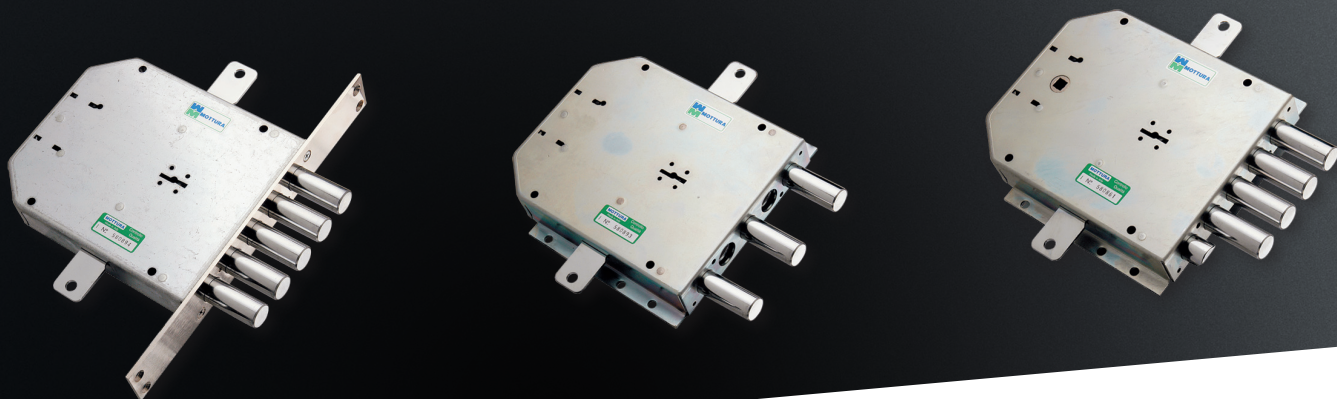

50

ЗАМКИ ДЛЯ БРОНИРОВАННЫХ ДВЕРЕЙ

Easy
GO

СУВАЛЬДНЫЕ
ЗАМКИ

safeguarding your security

Характеристики

- Замок с тремя точками запираения
- Удаление ключевого отверстия 63 мм
- Ход ригелей 40 мм
- Ход тяг 17 мм
- Все артикулы могут поставляться левосторонними или правосторонними (пожалуйста, укажите при заказе)

S **ПО ЗАПОРСУ**
Ключ, открывающий только защелку

Y **ПО ЗАПРОСУ**
Ключ Y, открывающий защелку и два оборота

Комплект сувальд EASY GO

НАКЛАДНЫЕ ЗАМКИ			ЗАМКИ ВРЕЗНОГО ТИПА
	<p style="text-align: center;">50.555 50.735</p>		
3 ключа			
<p>Замок с тремя точками запираения с защелкой Ø 18 приводимой в действие ключом и фалевой ручкой <input checked="" type="checkbox"/> 8</p> <p>4 круглых ригеля Ø 18 межосевое расстояние 25 мм Удаление ручки 150 мм</p> <p>Другие комплектующие НЕ входят в стоимость.</p>			
	<p style="text-align: center;">50.556 50.736</p>		
3 ключа			
<p>Замок с тремя точками запираения без защелки</p> <p>5 круглых ригелей Ø 18 межосевое расстояние 25 мм</p> <p>Другие комплектующие НЕ входят в стоимость.</p>			
	<p style="text-align: center;">50.557 50.737</p>		
3 ключа			
<p>Замок с тремя точками запираения с защелкой Ø 18 приводимой в действие ключом и фалевой ручкой <input checked="" type="checkbox"/> 8</p> <p>2 круглых ригеля Ø 18 межосевое расстояние 50 мм Удаление ручки 150 мм</p> <p>Другие комплектующие НЕ входят в стоимость.</p>			
	<p style="text-align: center;">50.558 50.738</p>		
3 ключа			
<p>Замок с тремя точками запираения без защелки</p> <p>3 круглых ригеля Ø 18 межосевое расстояние 25 мм</p> <p>Другие комплектующие НЕ входят в стоимость.</p>			